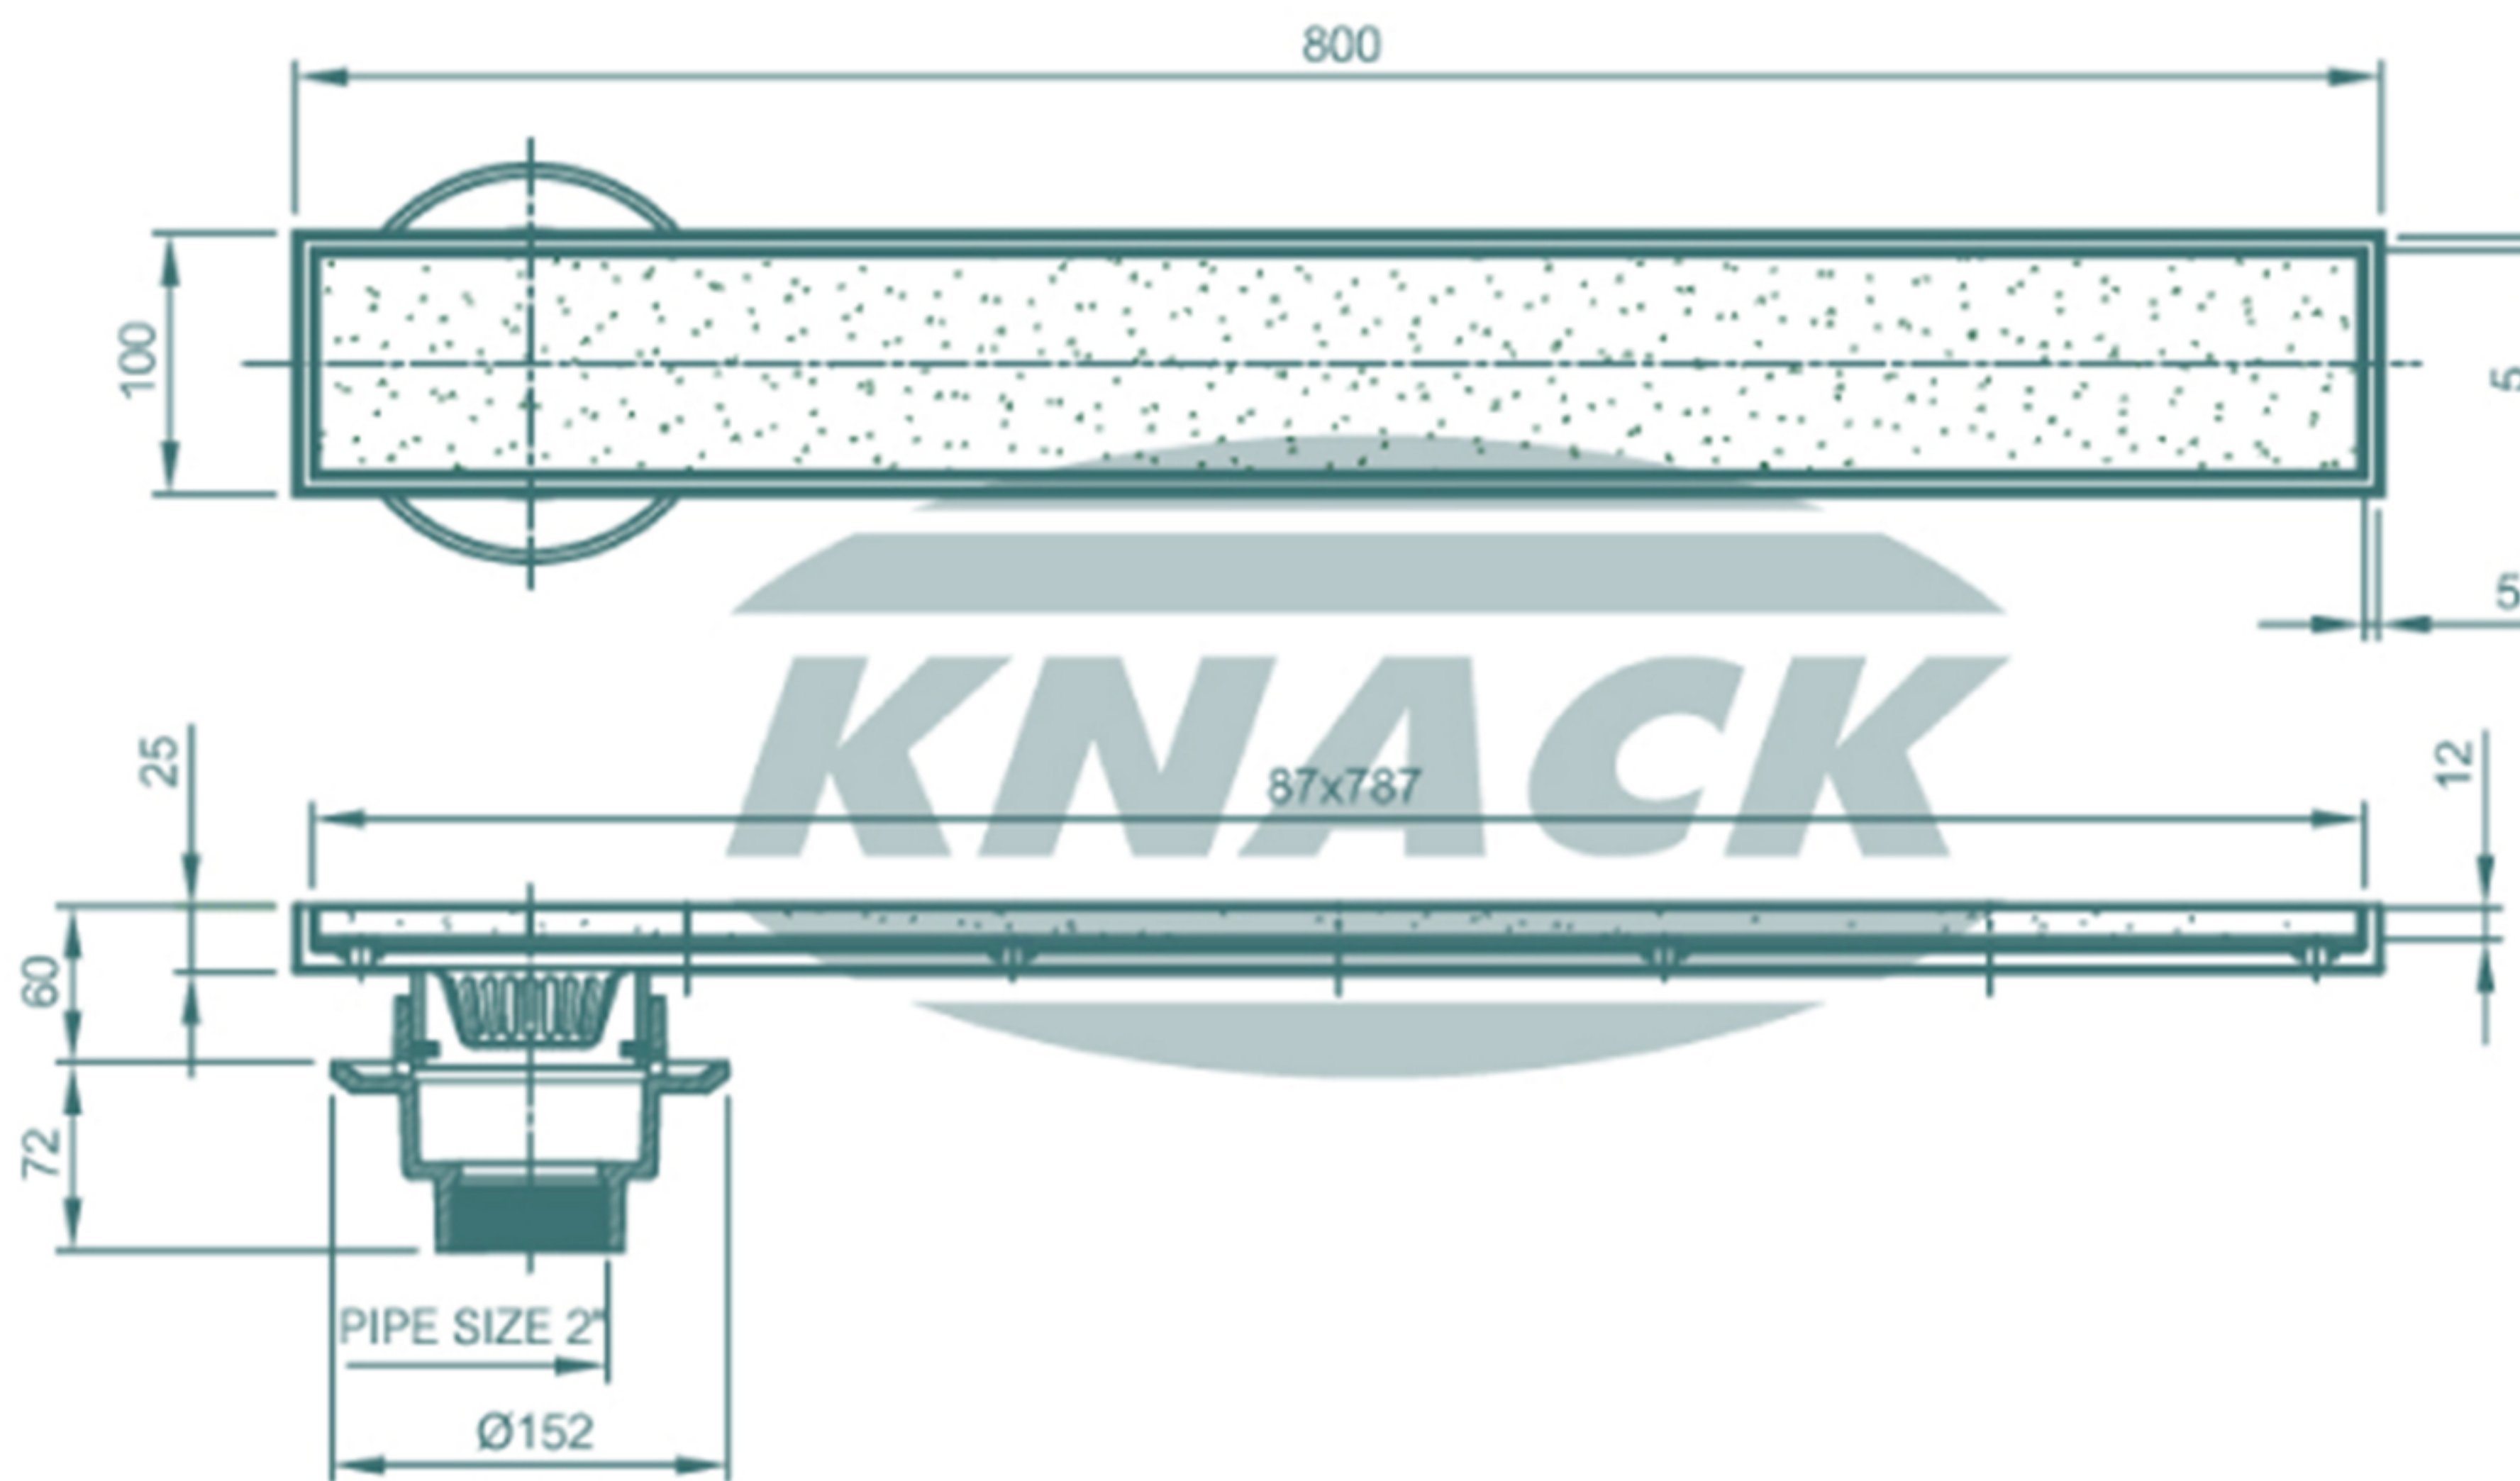

MODERN DRAIN

Floor Drain 228 P (ชนิดปูกระเบื้อง ถาดยาว 80 cm.)

ร่องระบายน้ำทิ้งทรงเหลี่ยม (สแตนเลส)

- สำหรับท่อ ขนาด 2"
(หน้าแปลน 4" x 31 1/2")

MODERN DRAIN

DIMENSION IN MM.

ISO 9001
BUREAU VERITAS
Certification

FLOOR DRAIN (ชนิดปูกระเบื้อง ถาดยาว 80 cm.)
MODEL : 228 P (ขนาด 2")